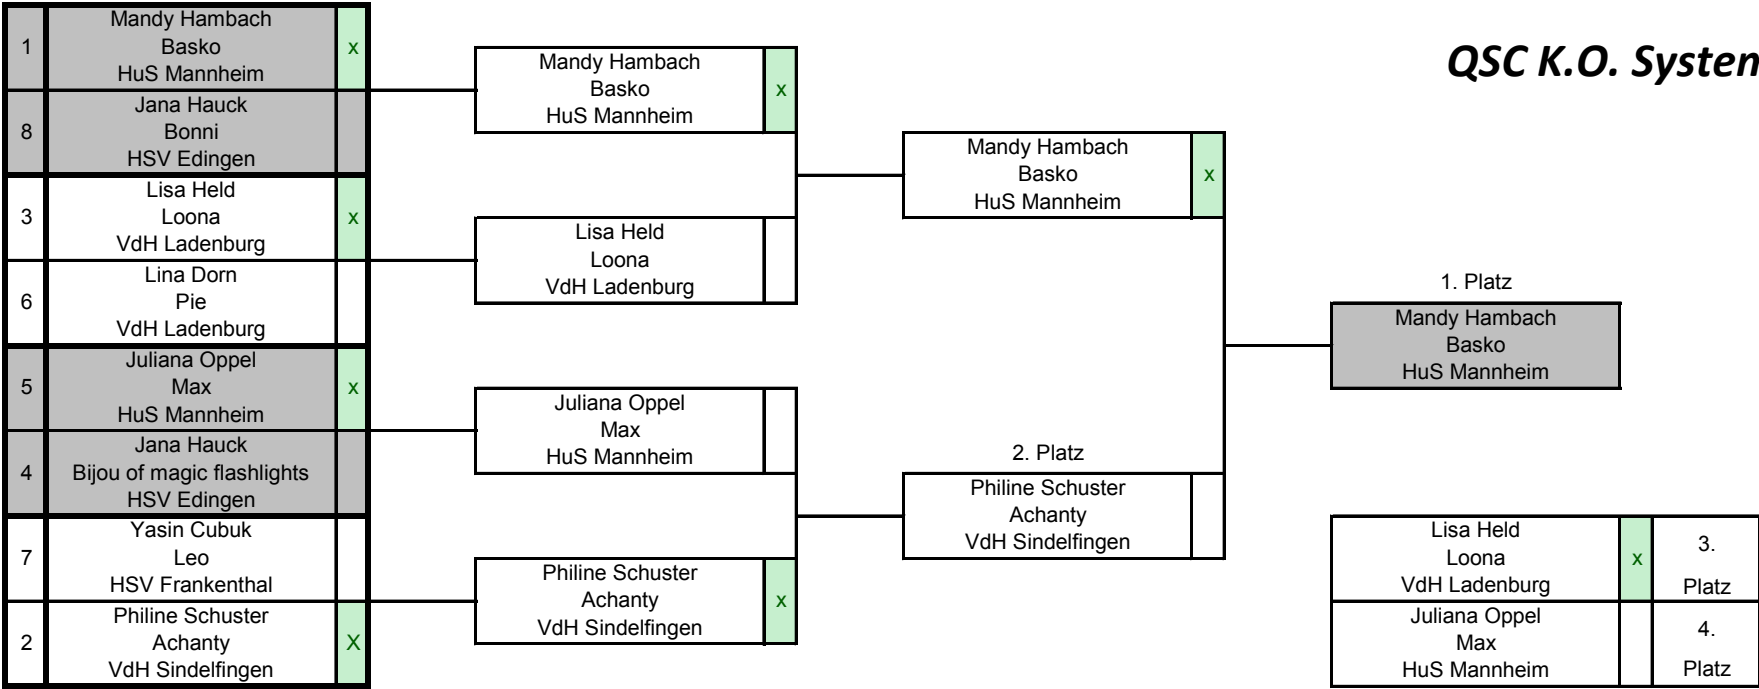

QSC K.O. System Jugend

Nr.	AK	Hundeführer / Hund	Verein / Rasse	Zeit	Platz
66	EW	Nadja Moser Hexe	VdH Ladenburg Mischling	12,10	1
80	EM	Gerd Asel Finn	VdH Sandhausen Mischling	12,41	2
78	EM	Bernhard Oppel Duke	Hund und Sport Mannheim 2011 Altdeutscher Hütehund	13,22	3
67	EW	Martina Nicht Mina	HSV Edingen Mischling	14,34	4
64	EW	Diana Gross Easy	AHSV Worms-Hochheim Weißer schweizer Schäferhund	14,72	5
62	EW	Isabellla Calabrese April v.d. Rodenbacher Höhe	PSV Bergen-Enkheim Border Collie	14,75	6
63	EW	Melanie Gerbig Feebee	AHSV Worms-Hochheim Weimaraner	15,00	7
70	EW	Selina Fäßler Jacko	Hund und Sport Mannheim 2011 Mischling	16,75	8
68	EW	Margarete Kuhn Merlin	HSV Edingen Border Collie	18,07	9
77	EM	Daniel Blöth Cara	VdH Iptingen Mischling	19,87	10
73	EW	Kathrin Schuster Cleopatra	VdH Ladenburg Mischling	20,06	11
61	EW	Isabelle Kronauer Leo	AHSV Worms-Hochheim Mischling	20,25	12
76	EM	Alexander Nicht Trixi vom Raddethal	HSV Edingen Detuscher Boxer	20,94	13
69	EW	Theresa Germer Leon	Hund und Sport Mannheim 2011 Mischling	21,31	14
75	EM	Christian Gross Miss Marple	AHSV Worms-Hochheim Mischling	24,66	15
79	EW	Katharina Schmidt Ally	VdH Ladenburg Australian CattleDog	26,69	16
71	EW	Tamara Seelinger Coca	Hund und Sport Mannheim 2011 Mischling	27,85	17
74	EM	Stefan Wasmer Sally	AHSV Worms-Hochheim Mischling	29,14	18
65	EW	Tanja Schulz Sam	VdH Ladenburg Australian Shepherd	99,00	19
72	EW	Katrin Kulik Echo	Hund und Sport Mannheim 2011 Altdeutscher Hütehund	99,00	19