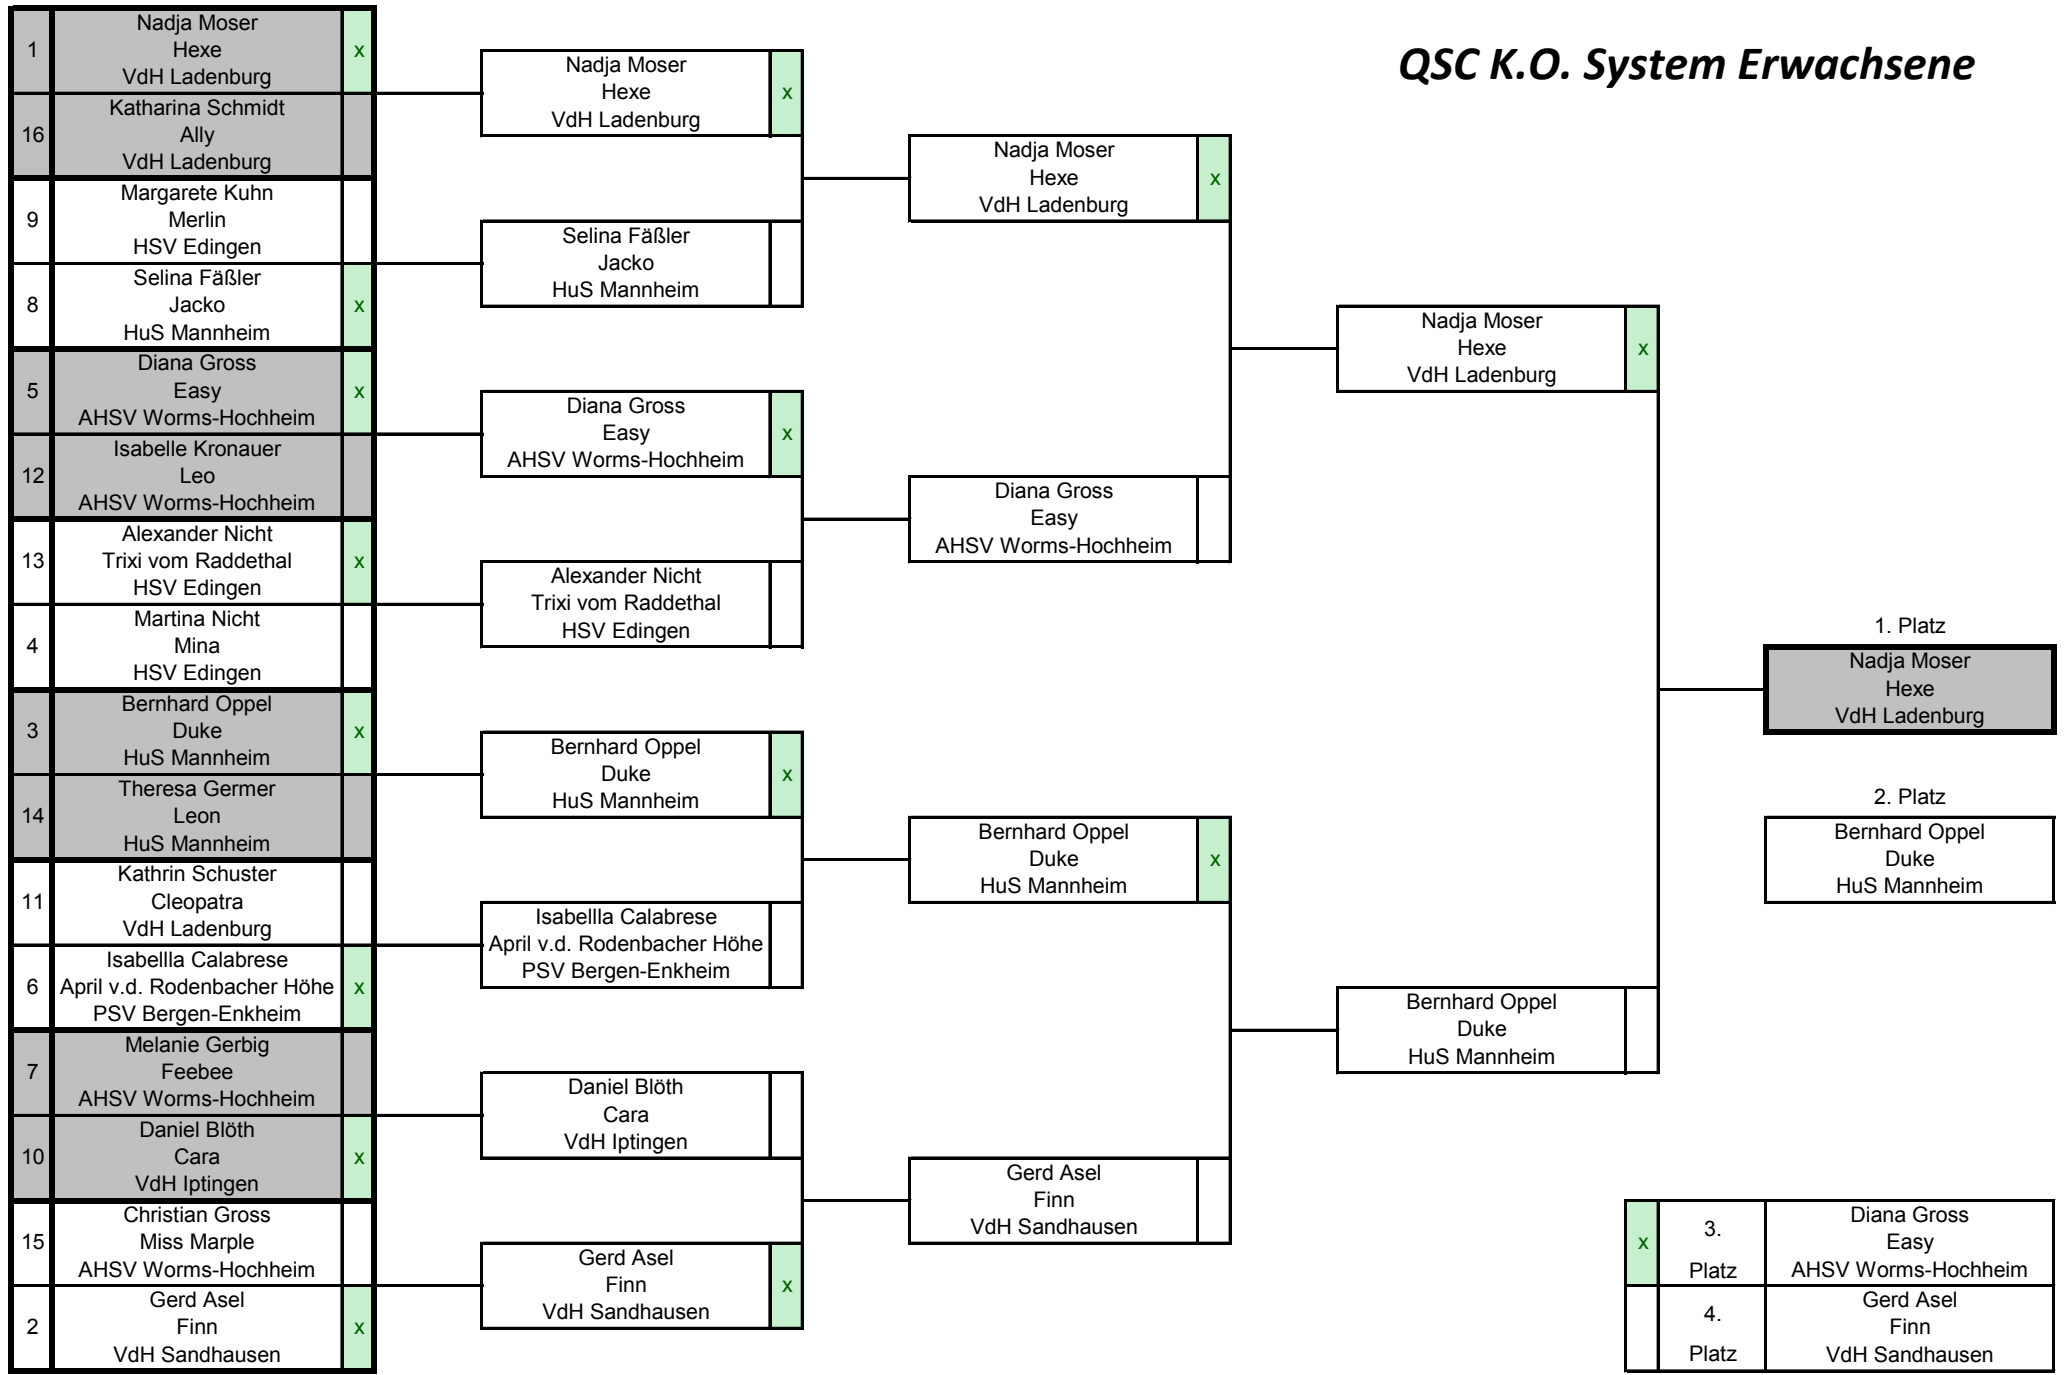

QSC K.O. System Erwachsene

CoE 2012 Gesamtwertung Damen

Nr.	AK	Name/ Verein	Hund/Rasse	UO	HÜL	Fe.	SL1	Fe.	SL2	Fe.	HiL1	Fe.	HiL2	Fe.	LZ	LZP	Ges.	AK	x2	Quali	Summe	Platz
43	30w	Katrin Kulik Hund und Sport Mannheim	Echo Altdeutscher Hütehund	55	13,68	00	15,01	00	14,90	00	11,70	00	10,67	00	65,96	224	279	0	558	841	1399	1
28	15w	Mandy Hambach Hund und Sport Mannheim	Basko Mischling	51	13,70	06	15,39	00	15,57	00	10,88	00	10,91	00	72,45	218	269	3	544	826	1370	2
39	19w	Julia Zimmermann HSV Mühlacker	Ares Mischling	57	15,87	00	16,51	00	16,56	00	13,20	00	12,78	00	74,92	215	272	0	544	824	1368	3
48	51w	Manuela Fais HSV Mühlacker	Bentley Dark Angel of Eternity Flat Coated Retriever	52	15,86	00	16,92	00	17,05	00	12,18	00	12,06	00	74,07	216	268	6	548	818	1366	4
27	15w	Philine Schuster VdH Sindelfingen	Achanty Altdeutscher Hütehund	49	14,78	02	16,96	00	16,59	00	11,78	00	11,61	04	77,72	212	261	3	528	826	1354	5
38	19w	Nadja Moser VdH Ladenburg	Hexe Mischling	47	14,06	00	16,01	00	15,98	00	11,13	00	11,08	00	68,26	222	269	0	538	813	1351	6
49	51w	Helga Uhlworm VdH Rodenbach	Kelly Mischling	48	17,48	04	18,07	00	17,80	00	12,08	00	12,40	00	81,83	208	256	6	524	793	1317	7
44	41w	Stephanie Krieg-Rumpf VdH Iptingen	Duffy Border-Collie	52	17,90	02	17,87	00	17,80	00	13,95	00	13,46	00	82,98	207	259	3	524	750	1274	8
37	19w	Laura Uhrich VdH Ladenburg	Paule Mischling	48	22,45	06	18,10	00	17,80	00	13,03	00	13,58	00	90,96	199	247	0	494	768	1262	9